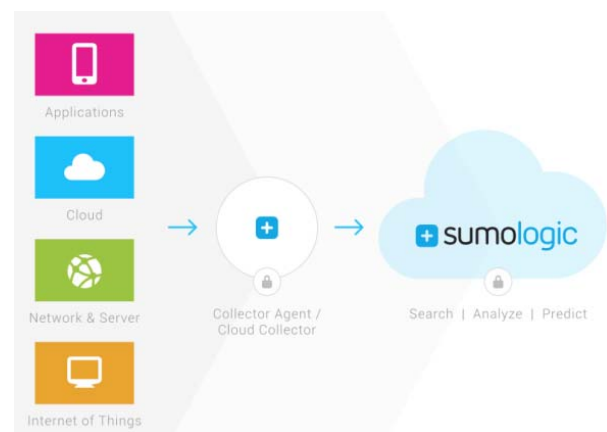

Die Korrelation dieser Maschinendaten kann dazu dienen neue Geschäftsmöglichkeiten zu erschließen, Richtlinien einzuhalten und Risiken früher zu erkennen. Die Vielfalt der Nutzungsmöglichkeiten und das Potenzial von Maschinendaten ist enorm.

Nach wie vor aber stellt die strategische Nutzung dieser Datenberge viele Unternehmen vor grosse Herausforderungen.

Nutzen Sie den Wert Ihrer IT-Daten!

Mit Hitachi Live Insight for Operations (HLIITO) rücken Sie Ihre Maschinen-Daten ins richtige Licht und erhalten die notwendige Visibilität und Transparenz, damit Sie Ihre Business-Entscheidungen auf Grundlage verlässlicher Fakten treffen können.

Mit HLIITO überwachen Sie Ihre komplexen Workloads auf Ihren on premise wie auch auf Ihren Cloud Infrastrukturen. Dabei erhalten Sie sofort Meldungen über Fehler, Warnungen, Fehlverhalten, Performance und Verfügbarkeiten.

HDS App basierend auf Sumo Logic

Die neu entwickelte HDS App, welche auf Sumo Logic aufbaut, gibt Ihnen die Möglichkeit, alle Ihre HDS-Produkte Live in Echtzeit zu überwachen und zu visualisieren. Falls Ihnen das nicht genügt, bietet Sumo Logic bereits von Haus aus eine Vielzahl vordefinierter Apps, welche Ihnen den Einstieg in das Sammeln und Auswerten Ihrer IT-Infrastruktur-Logs erleichtert.

Wie funktioniert HLIITO?

- Simple
- Scalable
- Secure, Logdaten können maskiert übermittelt werden
- SaaS