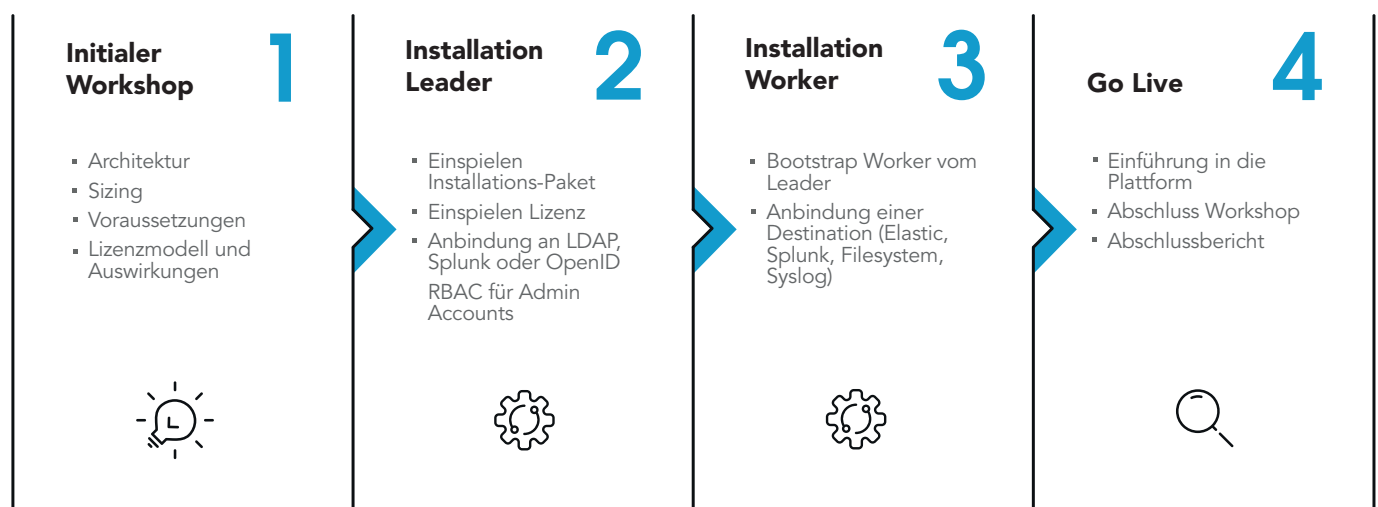

LC Systems Cribl Stream Starter-Paket

ab CHF 4'900.--

Angebot gültig bis 31.12.2022

Schaffen Sie sich zusätzlichen Freiraum und lassen Sie Ihre Cribl Stream Plattform durch unseren Managed Service betreiben.

Kontaktieren Sie uns!